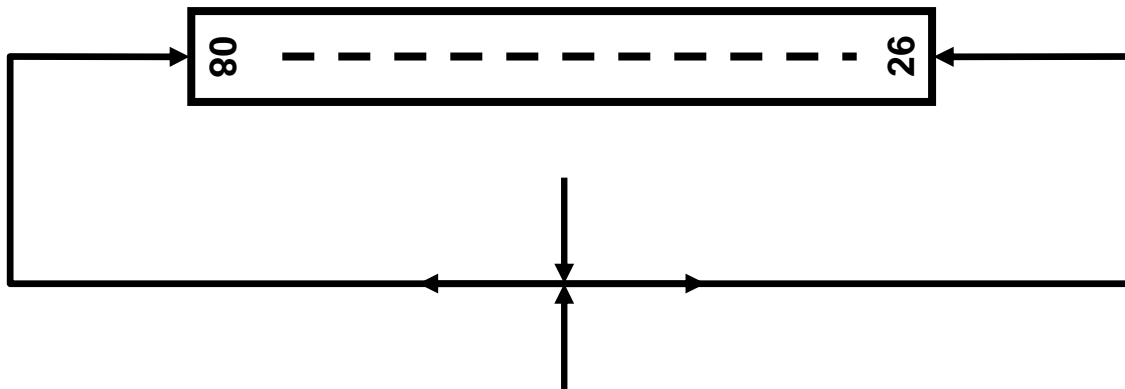

Campo de Vuelo de Aeroniebla Niebla (Huelva)

Carta de Aproximación

Patrón de Tráfico Altura 600 ft AGL

Coordenadas:
Latitud: N 37° 20' 56"
Longitud: W 6° 41' 10"
Elevación: 100 ft
Tamaño: 400 x 40 m
Superficie: Hierba